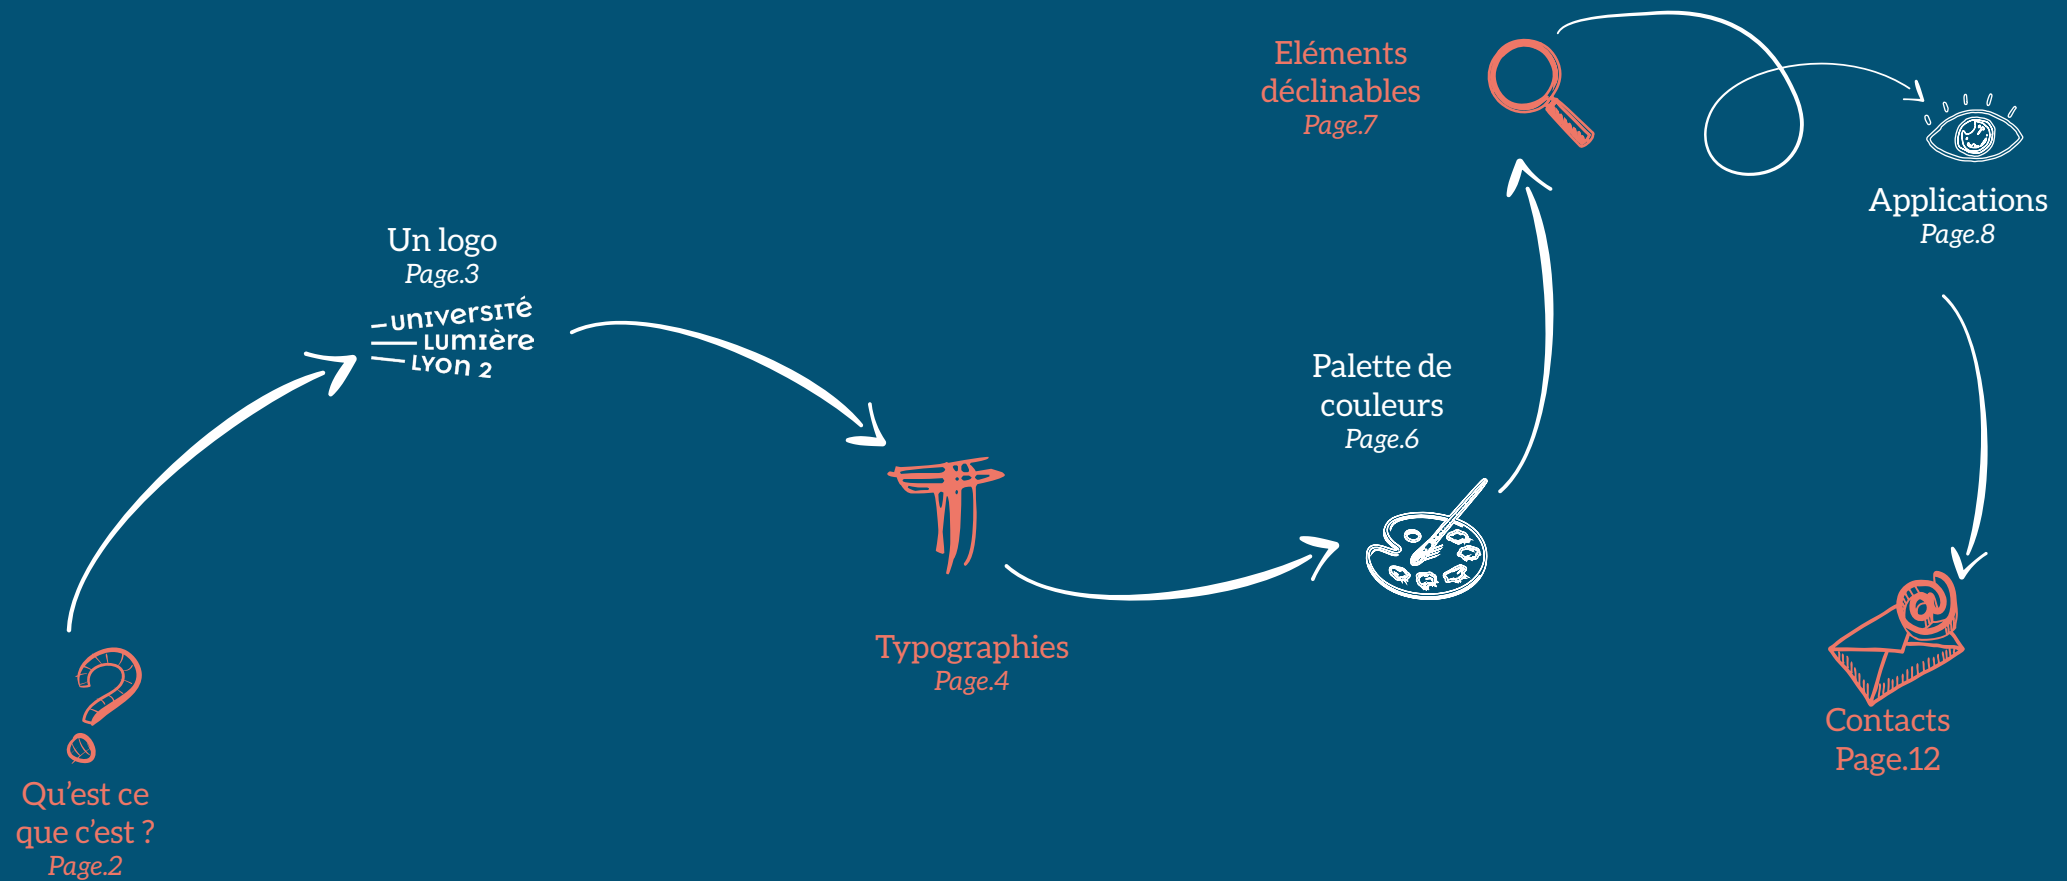

RENCONTRES AUTOUR DU HANDICAP

Charte graphique

MAIS QU'EST CE QUE C'EST LES RENCONTRES AUTOUR DU HANDICAP?

L'Université Lumière Lyon 2 organise une nouvelle édition des « Rencontres autour du Handicap ». Cet événement vise à rendre perceptible la complexité et la diversité des situations de handicap et à mettre en valeur les dispositifs de prise en compte mis en place à l'université par l'ensemble des acteurs : communauté étudiante, personnels administratifs, personnels enseignants ...